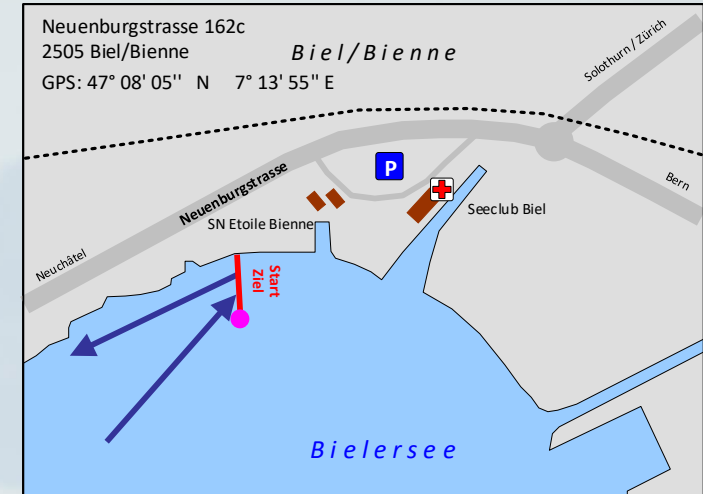

Row and have a good time

Mittwoch

Meldeschluss 12h00

Freitag

Streckenentscheid 10h00

Parkplätze für Bootstransporter dès 15h30

Samstag

Startnummernausgabe dès 07h30

Einwassern 07h35 – 08h50

Start Biel/Bienne 09h00

Späteste Durchfahrt Brücke Erlach 11h00

Kontrollschluss Ziel 13h30

Rangverkündigung 14h00

Biel / Bienne